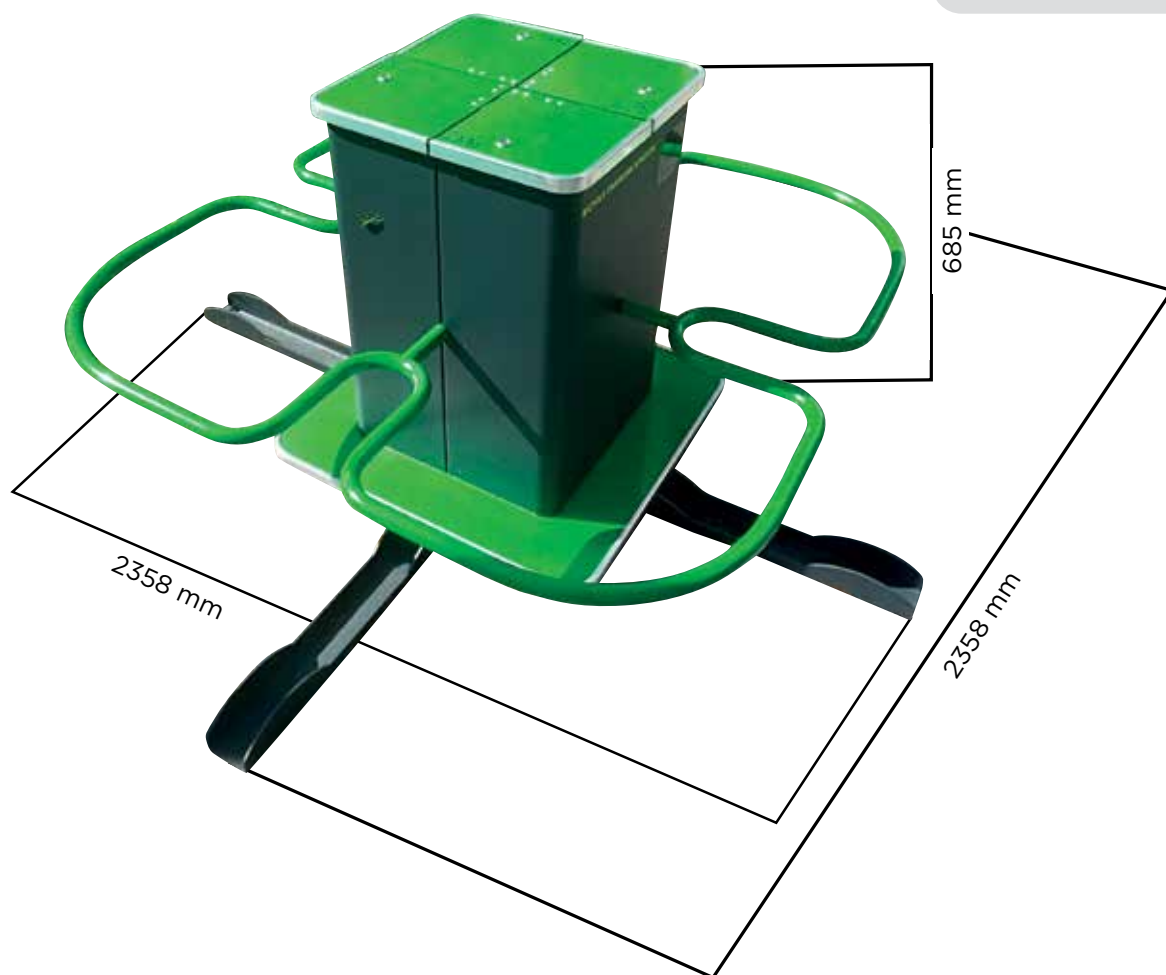

# Deteljica

Kombinacija stojala s priklopi za polnjenje električnih koles.  
Primerna rešitev za polnjenje el. koles na turističnih poteh. Ohišje:  
iz protikorozijsko zaščitene jekla, možnost prašnega barvanja v  
željeni barvi

**Nazivni tok: 16A**

**Tip vtičnic: ŠUKO**  
**Razred zaščite: IP44**

**Varno shranjevanje baterije**  
**med polnjenjem**

**Napetost posamezne**  
**vtičnice: 230V**

**Tok posamezne vtičnice:**  
**10A**

**Priključna napetost:**  
**230V/50Hz**

**Nazivna moč:**  
**3,7kW**

**Število priključkov za**  
**električno polnjenje: 4**

**Dodatno: možnost**  
**logotipa oz. različnih grafik**  
**na ohišju**

Optimalna rešitev za shranjevanje koles na javnih prostorih. Velikost in opremo prilagodimo naročniku. Ohišje: iz protikorozijsko zaščenega jekla, možnost prašnega barvanja v željeni barvi